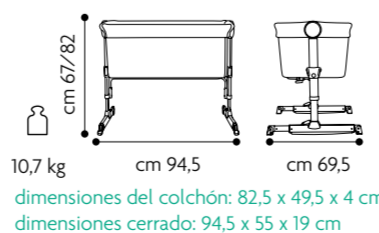

Homologación

EN 130 e SGS CdC para versión co-sleeping