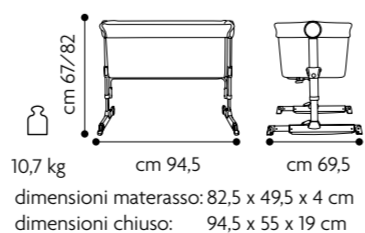

Conforme a:

SGS CdC per co-sleeping