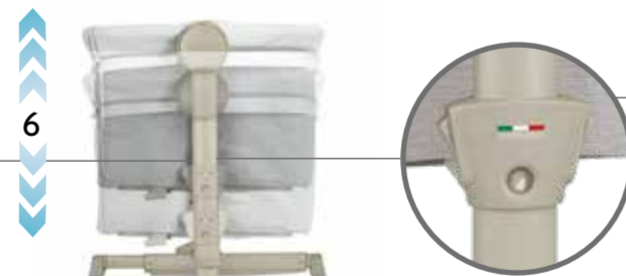

Finestra di aerazione

quando viene utilizzata come culla tradizionale, la spondina ribaltabile è dotata di una finestra laterale in rete, utile per consentire al bambino di poter vedere lo spazio intorno a sé. La finestra contribuisce inoltre a una corretta aerazione della culla

due semplici tasti posti sulla struttura laterale consentono di regolare fino a 6 posizioni l'altezza della culla. A partire da 33,5 cm (posizione 1) e sino a 49,5 cm (posizione 6) si potrà adeguare l'altezza al letto