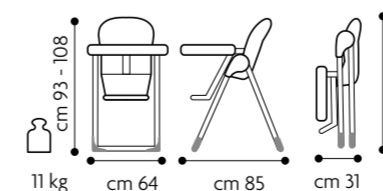

Convivio

Cód. 281

MADE IN ITALY

La trona más reclinable que hay

Los detalles que hacen la diferencia

Doble bandeja con 2 porta vasos
La bandeja es regulable en 3 posiciones

La bandeja puede engancharse detrás de la trona

Cinturones de seguridad
de 5 puntos

Máxima facilidad de cierre
gracias a los 2 botones situados en los lados

Una vez cerrado
ocupa muy poco espacio. El empaque concede un ahorro de más del 48% del espacio respecto a una trona con empaque tradicional

Apoyapiés
reclinable en 3 posiciones

Ruedas posteriores giratorias
con freno para garantizar la seguridad

Se transforma en un cómodo asiento bajo
en posición de seguridad

Homologaciones
Tronas 6 meses+
Homologada EN 14988:2006 + A1:2012

El asiento es regulable
en 4 posiciones

Se transforma en una cómoda silla en la posición más baja

Respaldo reclinable en 3 posiciones,
hasta llegar a la posición para dormir

Accesorios

Colchoneta reductora doblefaz
universal en espuma mixta algodón, lavable a 30°C
Cód. 021

Revestimiento "verano - invierno" doblefaz
Lado verano en algodón 100% para favorecer la transpiración, suave lado invernal para garantizar máximo confort y calor, lavable a 30°C
Cód. 018