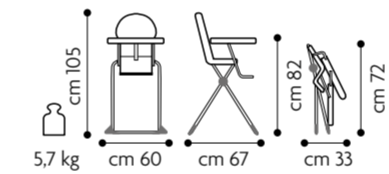

Homologaciones

Tronas 6 meses+
Homologada EN 14988:2006

Cerrada es ultraplana
y cabe cómodamente en el baúl del auto