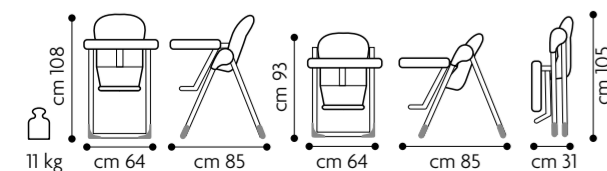

Facile chiusura

basta premere i 2 tasti laterali e B.Fun è subito chiuso

Seduta regolabile in altezza 4 posizioni

si adegua all'altezza del tavolo fino a diventare una comoda sedia bassa

Portaoggetti rimovibile

per riporre piccoli giochi del bambino

4 ruote

dotate di freni

Conforme a:

EN 14988:2107 - EN 12790:2009
Seggiolone 0-36 mesi

Doppio vassoio con 2 portabicchieri

regolabile in tre posizioni ed estraibile, facilmente lavabile. Una volta utilizzato può essere agganciato sul retro del seggiolone