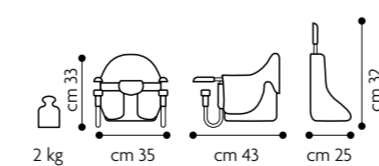

Fissaggio universale alla sedia con set cinghie regolabili

Conforme a:
EN 16120+A2:2016
Età fino a 3 anni o fino a un massimo di 15 kg

Ottanio
Cod. 482 - Col. 018

Fragola
Cod. 482 - Col. 072

Vassoio regolabile in 3 posizioni spazioso, removibile e lavabile

Cinture a 3 punti

Dimensioni compatte quando chiuso

Dinette

6m+

Cod. 490

MADE IN ITALY

Finalmente a tavola con i grandi!

Dinette è il seggiolino per la pappa (6m+) che ben si adatta alla maggior parte dei tavoli in tutta sicurezza.

Confezionato con tessuto robusto e leggermente imbottito, è sfoderabile e lavabile a mano o in lavatrice (30°C)

I seggiolini tavolo Dinette sono dotati di una comoda borsa per il trasporto

Età indicativa: 6m fino a 15 kg