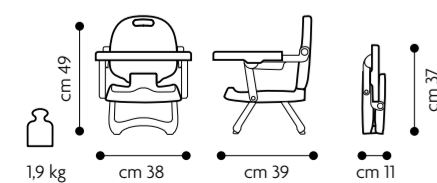

Picnic

6m+
15 kg

Novità

Cod. 482

MADE IN ITALY

Pratico nell'utilizzo e adattabile a ogni tavolo

Regolabile in 3 altezze

Base con gommini antiscivolo. Massima sicurezza

Fissaggio universale alla sedia con set cinghie regolabili

Conforme a:
EN 16120+A2:2016
Età fino a 3 anni o fino a un massimo di 15 kg

Ottanio
Cod. 482 - Col. 018

Fragola
Cod. 482 - Col. 072

Vassoio regolabile in 3 posizioni spazioso, removibile e lavabile

Cinture a 3 punti

Dimensioni compatte quando chiuso

Dinette

6m+

Cod. 490

MADE IN ITALY

Finalmente a tavola con i grandi!

Dinette è il seggiolino per la pappa (6m+) che ben si adatta alla maggior parte dei tavoli in tutta sicurezza.

Confezionato con tessuto robusto e leggermente imbottito, è sfoderabile e lavabile a mano o in lavatrice (30°C)

I seggiolini tavolo Dinette sono dotati di una comoda borsa per il trasporto

Età indicativa: 6m fino a 15 kg