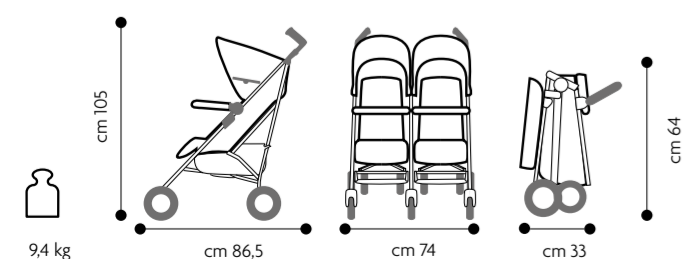

InDue

Novità

0m+
22 kg

UV 50+

Tessuti certificati
OEKO-TEX®

Cod. 760

**Il passeggino gemellare superleggero,
compatto e omologato sino a 22 kg**

Finalmente un gemellare che offre 4 vantaggi importanti per la praticità della mamma e il comfort del bambino:

1. pesa solo 9,7 kg, 2. si chiude facilmente, 3. passa per le porte di casa, 4. i tessuti sono certificati OEKO-TEX®

Telaio ultraleggero 9,7 kg

in alluminio

Tessuti sfoderabili, certificati OEKO-TEX®

per garantire la massima igiene, la sicurezza del bambino e la tutela dell'ambiente

Veloce chiusura in pochi gesti

Compatto, quando chiuso
sta in piedi da solo

Ampie capottine
con protezione UV 50+
per riparare il bambino
dai raggi ultravioletti del sole

Barra proteggibimbo
removibile. Sicurezza e praticità

Gancio per la chiusura

Cestelli indipendenti

omologati 2 kg.
Facile accesso
e praticità

Conforme a:

EN 1888-2
Passeggino 0 - 22 kg

Dotazioni

Mantellina parapiovvia

I dettagli che fanno la differenza

InDue

Finestre posteriori
vedi bimbo

Larghezza 74 cm

è possibile passare dalle porte
di dimensioni standard

74 cm

Capottine parasole
possono essere arrotolate per
una migliore ventilazione estiva

Regolazioni indipendenti
degli schienali in 3 posizioni
tramite maniglia posteriore.
Massima praticità e massimo
comfort per il bambino

Freno centralizzato
praticità e sicurezza

Maniglione unito soft touch
per una guida più fluida

Regolazioni indipendenti

delle pedane poggiategambe
in 2 posizioni. Comfort per il bambino
quando si addormenta

**Cinture di sicurezza
a 5 punti**

con spallacci e
spartigambe imbottiti

Ruote anteriori

bloccabili e smontabili.
Praticità di guida e
facile manutenzione

Ruote posteriori
removibili per una
facile manutenzione