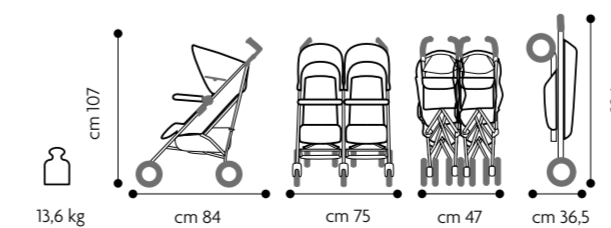

Il passeggino dalle ampie sedute, snello per le porte

Pur passando per la porta di casa, Marathon Twin non sacrifica il comfort dei bambini. Ogni seduta è larga infatti 33 cm, proprio come quella del suo omologo passeggino singolo Marathon

0m+

Maniglia per il trasporto
e ganci per la chiusura

Cinture a 5 punti di sicurezza
con spillacci imbottiti

Telaio in alluminio
con chiusura compatta a ombrello

Freno posteriore centralizzato
con pedale blocca e sblocca

2 capienti cestelli portaoggetti
omologati 2 kg

Conforme a:
EN 1888
Passeggino 0 -36 mesi

Blu Notte
Passeggino
Cod. 764 - Col. 239