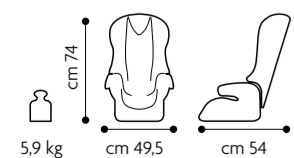

Allroad

ALLROAD

gruppo 1/2/3

Cod. 511

ECE R44/04 - Gruppo 1/2/3, 9-36 kg (da 9 mesi fino a 12 anni circa)

MADE IN ITALY

**Pratico e confortevole
fino a 12 anni**

**Poggiatesta imbottito
regolabile in altezza**

in 2 posizioni per una maggiore protezione
di testa e nuca

Rivestimento facilmente rimovibile

lavabile a mano a 30°C

Seduta morbida, anatomica

spaziosa e confortevole
si adatta al bambino più a lungo
Può diventare booster- Gruppo 2/3
per un utilizzo da 3 fino a 12 anni

Maniglia posteriore
per il trasporto

Ergonomico

con schienale che segue l'inclinazione
del sedile dell'automobile

Confortevole

con comodi braccioli per il bambino

Cintura di sicurezza a 5 punti

regolabile in 3 posizioni con spallacci e coprifebbia
imbottiti in tessuto

Omologazione singola

utilizzabile con cinture a 3 punti dell'auto

Marrone
Cod. 511- Col. 398

Rosso
Cod. 511- Col. 233

Grigio
Cod. 511 - Col. 258

Blu
Cod. 511 - Col. 239

Tendina parasole avvolgibile

Adattabile ai finestrini di tutte le auto è dotata di ventose per un rapido fissaggio.

È semplice da applicare e da togliere e si ripiega facilmente occupando pochissimo spazio

cod. 309

Tendina panda

Adattabile ai finestrini di tutte le auto è dotata di ventose per un rapido fissaggio.

È semplice da applicare e da togliere e si ripiega facilmente occupando pochissimo spazio

cod. 302