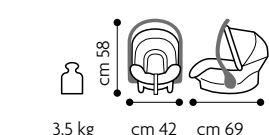

Il seggiolino auto Gruppo 0+ con seduta a imbottiture differenziate

Smart Silverline è il seggiolino auto ideale fin dalla nascita, compatibile con i passeggini Brevi Ovo Premium, Ovo Twin, Presto, Boomerang e Grillo 2.0, previo acquisto di appositi adattatori. Può essere installato con le cinture di sicurezza a tre punti o con la base auto Brevi. Dotato di: tettuccio parasole, maniglione con terza posizione in avanti per garantire massima stabilità quando è fissato alla base auto, riduttore per neonato, spallacci e coprifibbia imbottiti, pratico cassetto portaoggetti, morbido rivestimento imbottito facilmente rimovibile e lavabile a 30°C, cinture di sicurezza a 3 punti, base arrotondata per utilizzo in versione dondolo