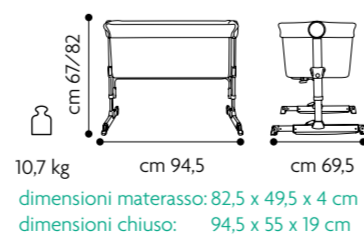

I dettagli che fanno la differenza

Nanna Oh

MADE IN ITALY

BREVETTO BREVI

Culla-dondolo Made in Italy

progettata e realizzata presso gli stabilimenti italiani di Brevi, la culla fianco letto Nanna Oh è pratica e sicura con esclusiva funzione dondolo per cullare il proprio bambino, grazie alla base basculante

Molto semplice

ogni lato della struttura è dotato di un pattino basculante in morbida gomma antiscivolo che potrà essere reso funzionante con un semplice movimento che sblocca i piedini della base di appoggio

Si accosta al letto stando in piedi

la base della struttura di Nanna Oh è scorrevole e i suoi piedini sono antiscivolo, così la mamma, con una leggera pressione sul pedale di ogni lato, stando in piedi senza doversi abbassare, potrà facilmente regolare la distanza della culla dal proprio letto

BREVETTO BREVI

Più pratica

la regolazione con pedale è molto utile quando si rifà il letto

Un materasso adeguato

il materasso di Nanna Oh è adeguato a dare il giusto sostegno alla colonna vertebrale del bambino: né troppo rigido né troppo molle, è alto 4,5 cm

Adatta alla maggior parte di letti

è molto facile e sicuro il sistema di fissaggio grazie a 2 morbide cinghie tessili in dotazione che vengono agganciate saldamente al letto dei genitori.

Quando Nanna Oh verrà utilizzata come culla tradizionale, le cinghie di fissaggio potranno essere riposte nella tasca tessile collocata sotto la culla. Adatta anche per i letti a cassettone

Finestra di aerazione

quando viene utilizzata come culla tradizionale, la spondina ribaltabile è dotata di una finestra laterale in rete, utile per consentire al bambino di poter vedere lo spazio intorno a sé. La finestra contribuisce inoltre a una corretta aerazione della culla

Borsa per il trasporto