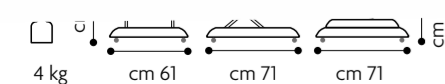

Homologación

EN 1273. Edad indicada: de 6 hasta 12 meses