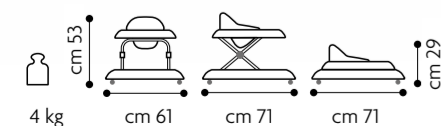

Nuovo colore

Funzione molleggio

un tasto sulle ruote posteriori attiva la funzione molleggio per rallentare la velocità di percorrenza

Azzurro-Verde
Cod. 553- Col. 345

Nuovo colore

Rosa
Cod. 553- Col. 168

Arancio
Cod. 553- Col. 238

Omologazioni

EN 1273. Età indicativa da 6 a 12 mesi

Speedy

6m+

Cod. 552

Essenziale ed efficace

Con bordo antiurto e 6 pattini di sicurezza antiscivolo. È regolabile in 3 posizioni di altezza. L'imbottitura del seggiolino è lavabile in lavatrice