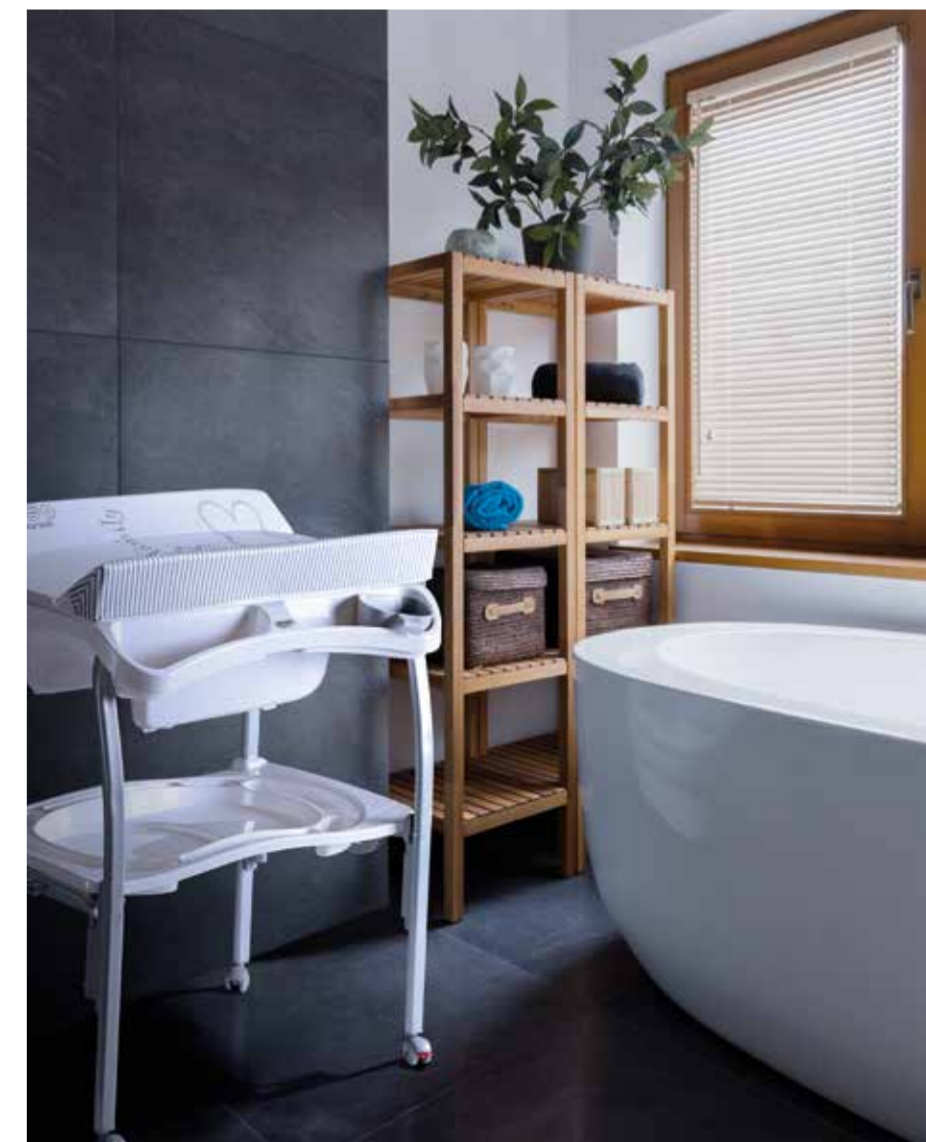

Pratico

Cod. 596

0m+

MADE IN ITALY

GANCIO
AUTOMATICO
di apertura e
chiusura

UNICO

Super pratico: si apre e si chiude con una sola mano

Alla facile chiusura super compatta, Brevi aggiunge un sistema unico al mondo, pensato per facilitare la mamma durante tutte le fasi del cambio e del bagnetto.

Grazie al GANCIO AUTOMATICO, il piano fasciatoio può essere aperto e chiuso con una mano sola, permettendo di tenere il bambino in braccio durante le fasi del bagno e del cambio

I dettagli che fanno la differenza

Pratico

MADE IN ITALY

Vaschetta anatomica con doppia seduta:

Posizione "sdraiata" con un comodo spartigambe per l'utilizzo fin dalla nascita

Posizione "bambino seduto" più profonda e più ampia per l'uso da 6 mesi

Ripiano portaoggetti

con scomparti per riporre quanto serve per il bagnetto e per il cambio

4 ruote

di cui le 2 anteriori con freni

Pratici scomparti

Doccetta manuale

Tubo per lo scarico

Può essere posizionato sui sanitari