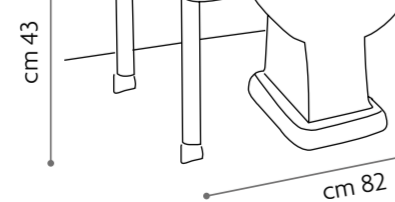

Ripiano portaoggetti

con scomparti per riporre quanto serve per il bagnetto e per il cambio

4 ruote

di cui le 2 anteriori con freni

Pratici scomparti

Doccetta manuale

Tubo per lo scarico

Può essere posizionato sui sanitari

Omologazioni

Conforme alle esigenze di sicurezza En 12221. Età consigliata dalla nascita a 12 mesi (11 kg)

Supercompatto quando chiuso

Colori

Pratico

MADE IN ITALY

Multicolore
Cod. 596 Col. 673

Caramello
Cod. 596 Col. 671