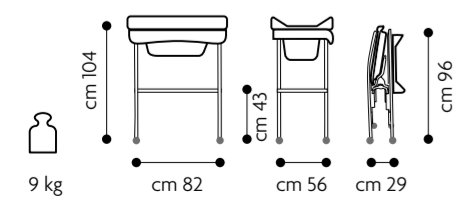

I dettagli che fanno la differenza

Pratico

MADE IN ITALY

Vaschetta anatomica con doppia seduta:

Posizione "sdraiata" con un comodo spartigambe per l'utilizzo fin dalla nascita

Posizione "bambino seduto" più profonda e più ampia per l'uso da 6 mesi

Morbido fasciatoio

con spondine di sicurezza laterali e con gancio automatico di sicurezza per sollevarlo e chiuderlo

ESCLUSIVO

Gancio automatico di sicurezza per sollevare e chiudere il piano fasciatoio con il bambino in braccio

Ripiano portaoggetti

con scomparti per riporre quanto serve per il bagnetto e per il cambio

4 ruote

di cui le 2 anteriori con freni

Pratici scomparti

Doccetta manuale

Tubo per lo scarico

Può essere posizionato sui sanitari

Omologazioni

Conforme alle esigenze di sicurezza En 12221. Età consigliata dalla nascita a 12 mesi (11 kg)

Supercompatto quando chiuso

Colori

Pratico

MADE IN ITALY