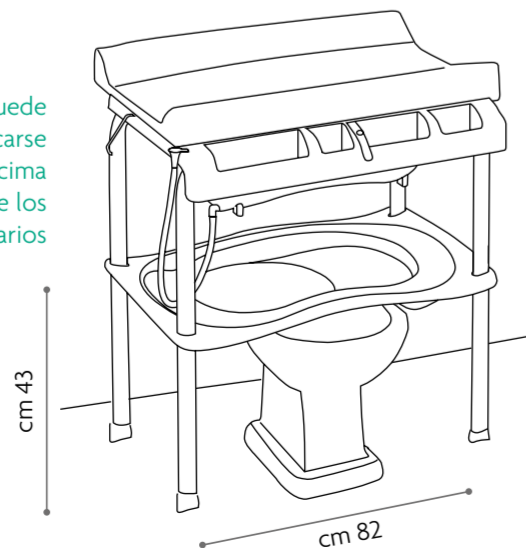

Gracias al GANCHO AUTOMÁTICO, el cambiador puede abrirse y cerrarse con una sola mano, permitiendo cargar el niño en brazo durante las fases de baño y cambio.

Los detalles que hacen la diferencia

Pratico

Suave cambiador

con bordes laterales de seguridad y con gancho automático de seguridad para alzar y cerrarlo

EXCLUSIVO

GANCHO AUTOMÁTICO de seguridad para alzar y cerrar el cambiador con el niño en brazo

Prácticos compartimientos

Ducha manual

Tubo de desagüe

Repisa portaobjetos

con compartimientos para poner lo necesario para el baño y el cambio del niño

4 ruedas

de las cuales las 2 delanteras con freno

Puede colocarse encima de los sanitarios

cm 43

cm 82

Supercompacto cuando está cerrado

Homologaciones

Conforme a las exigencias de seguridad En 12221. Edad aconsejada desde el nacimiento hasta 12 meses (11 kg)

Colores

Pratico

MADE IN ITALY