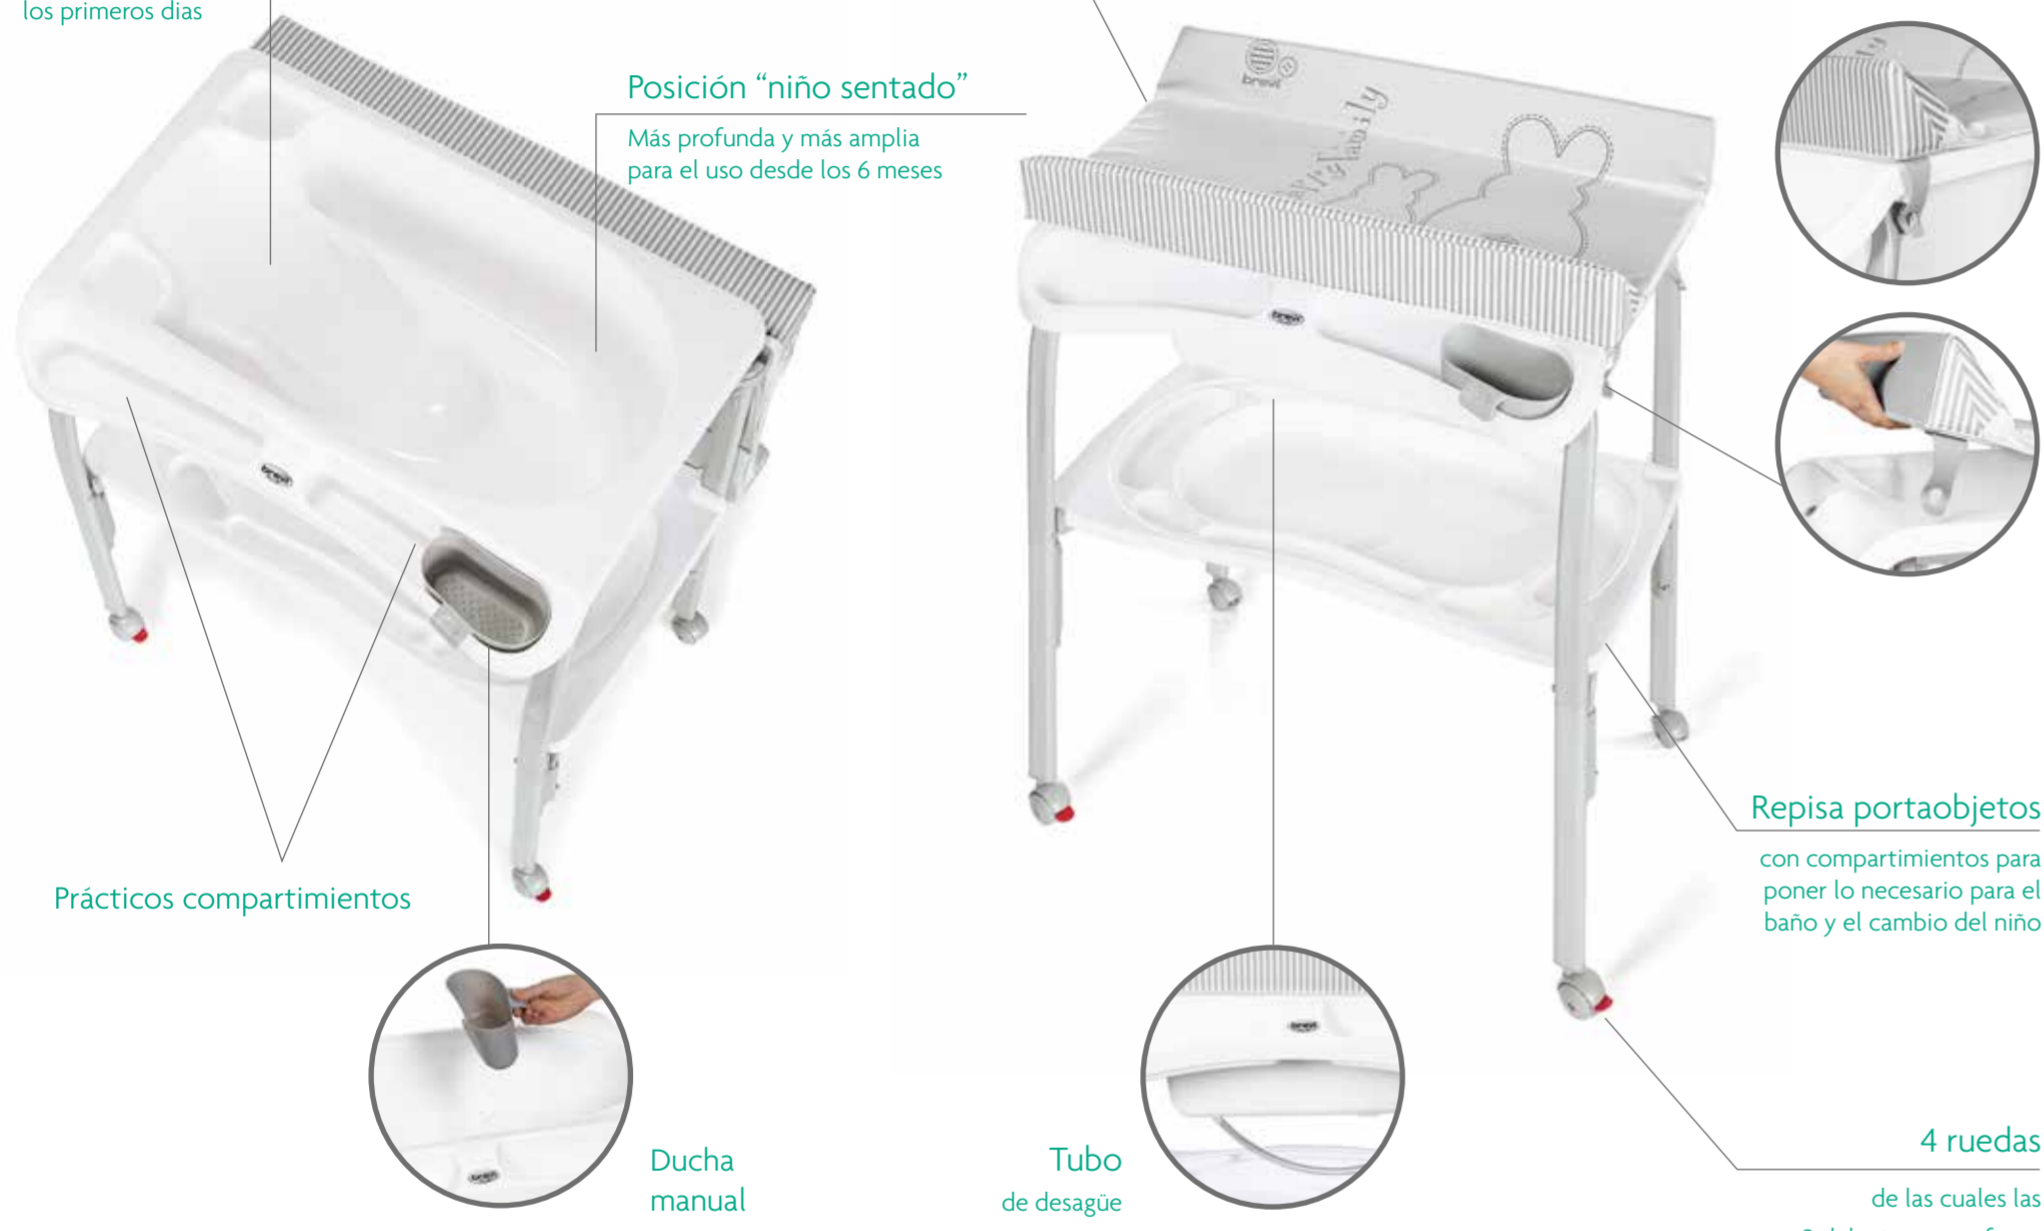

Gracias al GANCHO AUTOMÁTICO, el cambiador puede abrirse y cerrarse con una sola mano, permitiendo cargar el niño en brazo durante las fases de baño y cambio.

Los detalles que hacen la diferencia

Pratico

MADE IN ITALY

Cubeta anatómica con doble posición:

Posición "acostada" con un cómodo separapiernas para el uso desde los primeros días

Posición "niño sentado"

Más profunda y más amplia para el uso desde los 6 meses

Suave cambiador

con bordes laterales de seguridad y con gancho automático de seguridad para alzar y cerrarlo

EXCLUSIVO

GANCHO AUTOMÁTICO de seguridad para alzar y cerrar el cambiador con el niño en brazo

Prácticos compartimientos

Ducha manual

Tubo de desagüe

Repisa portaobjetos

con compartimientos para poner lo necesario para el baño y el cambio del niño

4 ruedas

de las cuales las 2 delanteras con freno

Puede colocarse encima de los sanitarios