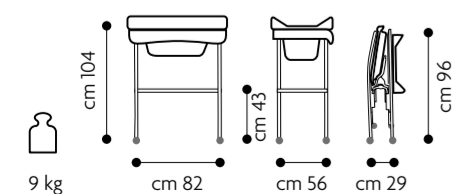

MADE IN ITALY

Cubeta anatómica con doble posición:

Posición "acostada" con un cómodo separapiernas para el uso desde los primeros días

Posición "niño sentado"

Más profunda y más amplia para el uso desde los 6 meses

Prácticos compartimientos

Ducha manual

Tubo de desagüe

Repisa portaobjetos

con compartimientos para poner lo necesario para el baño y el cambio del niño

4 ruedas

de las cuales las 2 delanteras con freno

Puede colocarse encima de los sanitarios

cm 43

cm 82

Supercompacto cuando está cerrado

Homologaciones

Conforme a las exigencias de seguridad En 12221. Edad aconsejada desde el nacimiento hasta 12 meses (11 kg)

Colores

Pratico

MADE IN ITALY