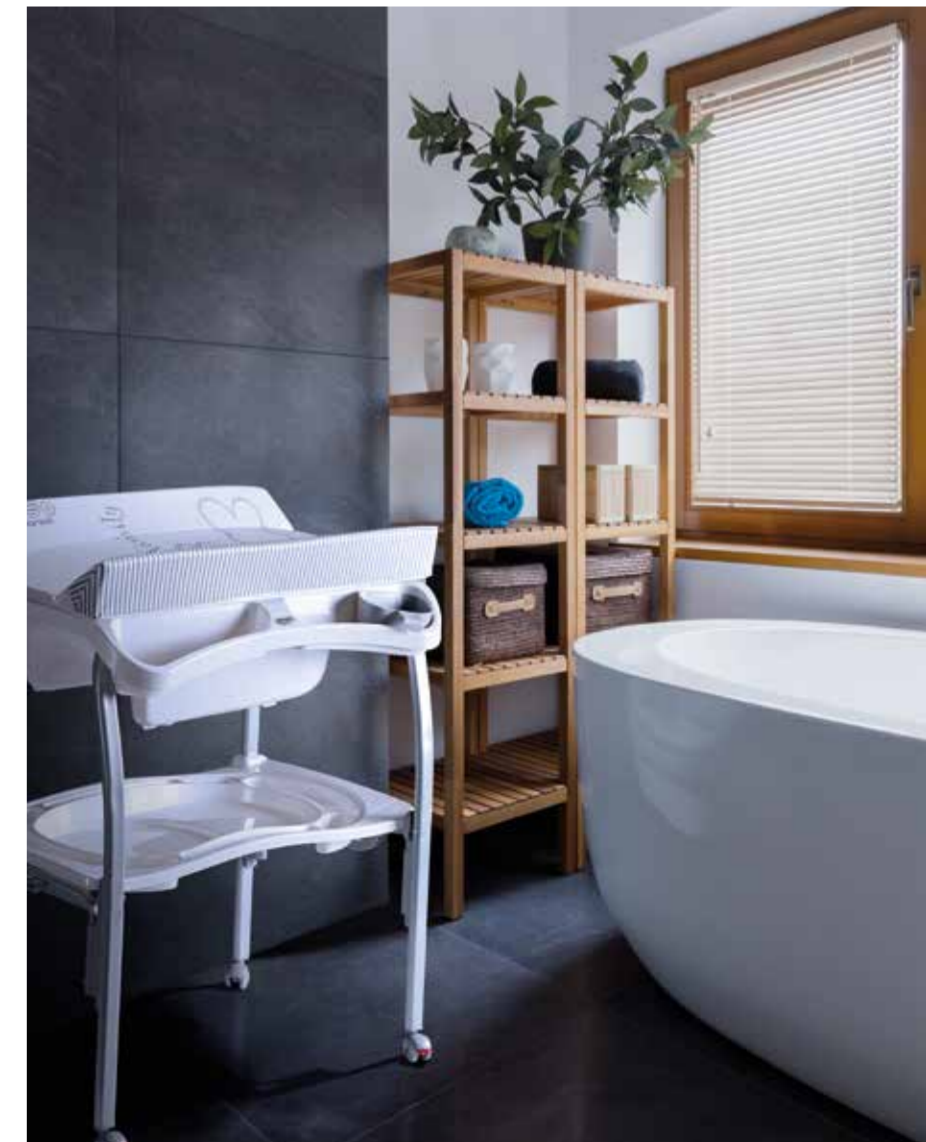

Pratico

Cód. 596

0m+

MADE IN ITALY

GANCHO AUTOMÁTICO de apertura y cierre

ÚNICO

Súper práctico: se abre y se cierra con una sola mano

Al fácil cierre súper compacto, Brevi añade un SISTEMA ÚNICO AL MONDO, pensado para facilitar a la mamá las fases de cambio y del baño.

Gracias al GANCHO AUTOMÁTICO, el cambiador puede abrirse y cerrarse con una sola mano, permitiendo cargar el niño en brazo durante las fases de baño y cambio.

Los detalles que hacen la diferencia

Pratico

MADE IN ITALY

Cubeta anatómica con doble posición:

Posición "acostada" con un cómodo separapiernas para el uso desde los primeros días

Posición "niño sentado"

Más profunda y más amplia para el uso desde los 6 meses

Prácticos compartimientos

Ducha manual

Tubo de desagüe

Repisa portaobjetos

con compartimientos para poner lo necesario para el baño y el cambio del niño

4 ruedas

de las cuales las 2 delanteras con freno

Puede colocarse encima de los sanitarios