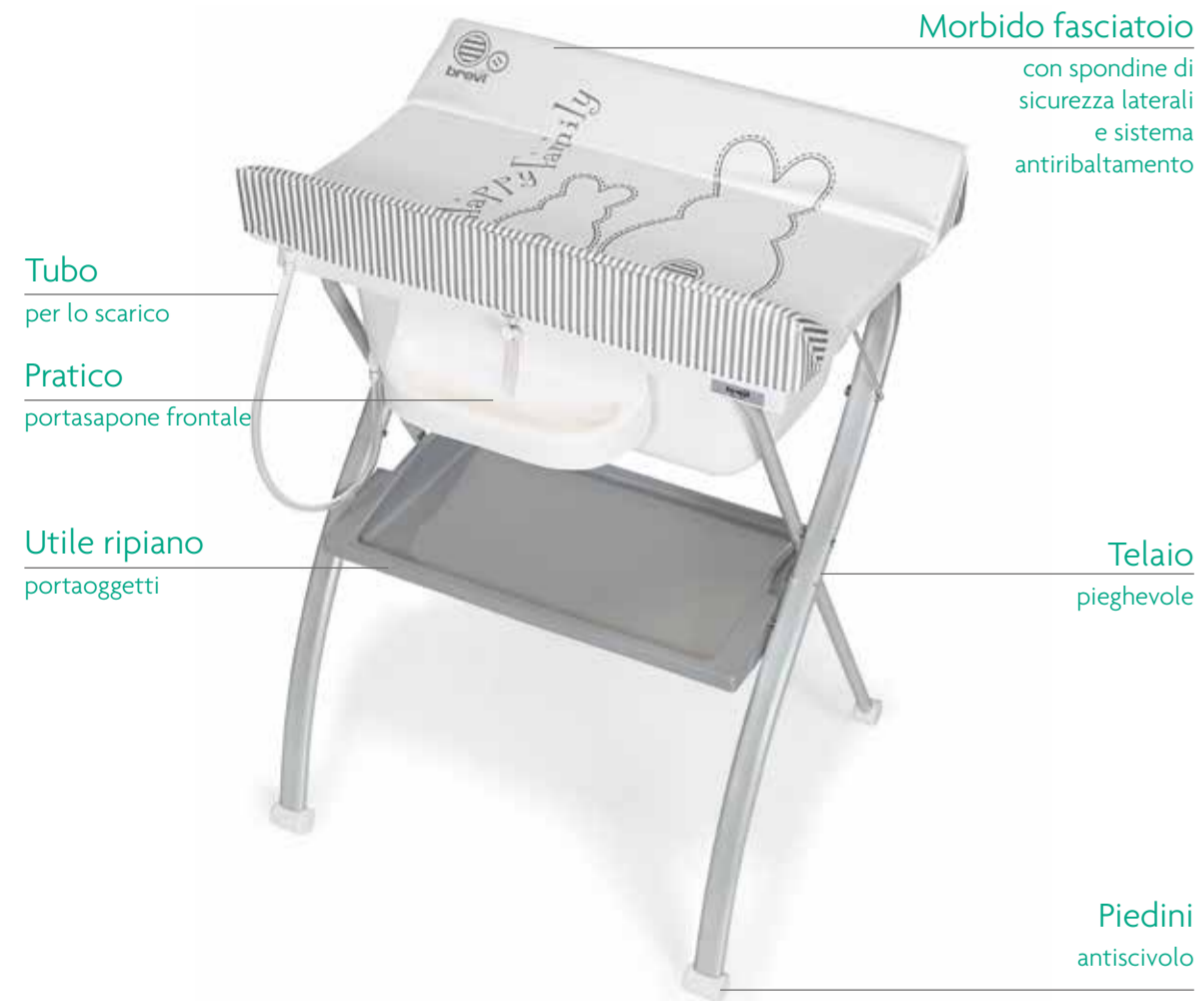

# Lindo

Cod. 567

MADE IN ITALY

Ideale per i bagni di piccole dimensioni

I dettagli che fanno la differenza

## Omologazioni

Conforme alle esigenze di sicurezza En 12221. Età consigliata dalla nascita a 12 mesi (11 kg)

Colori

0m+

Lindo

MADE IN ITALY