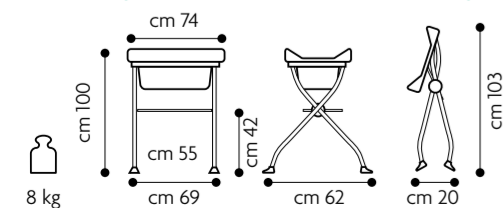

# Lindo

Cod. 567

MADE IN ITALY

Ideale per i bagni di piccole dimensioni

I dettagli che fanno la differenza

## Omologazioni

Conforme alle esigenze di sicurezza En 12221. Età consigliata dalla nascita a 12 mesi (11 kg)

Colori

0m+

Lindo

MADE IN ITALY