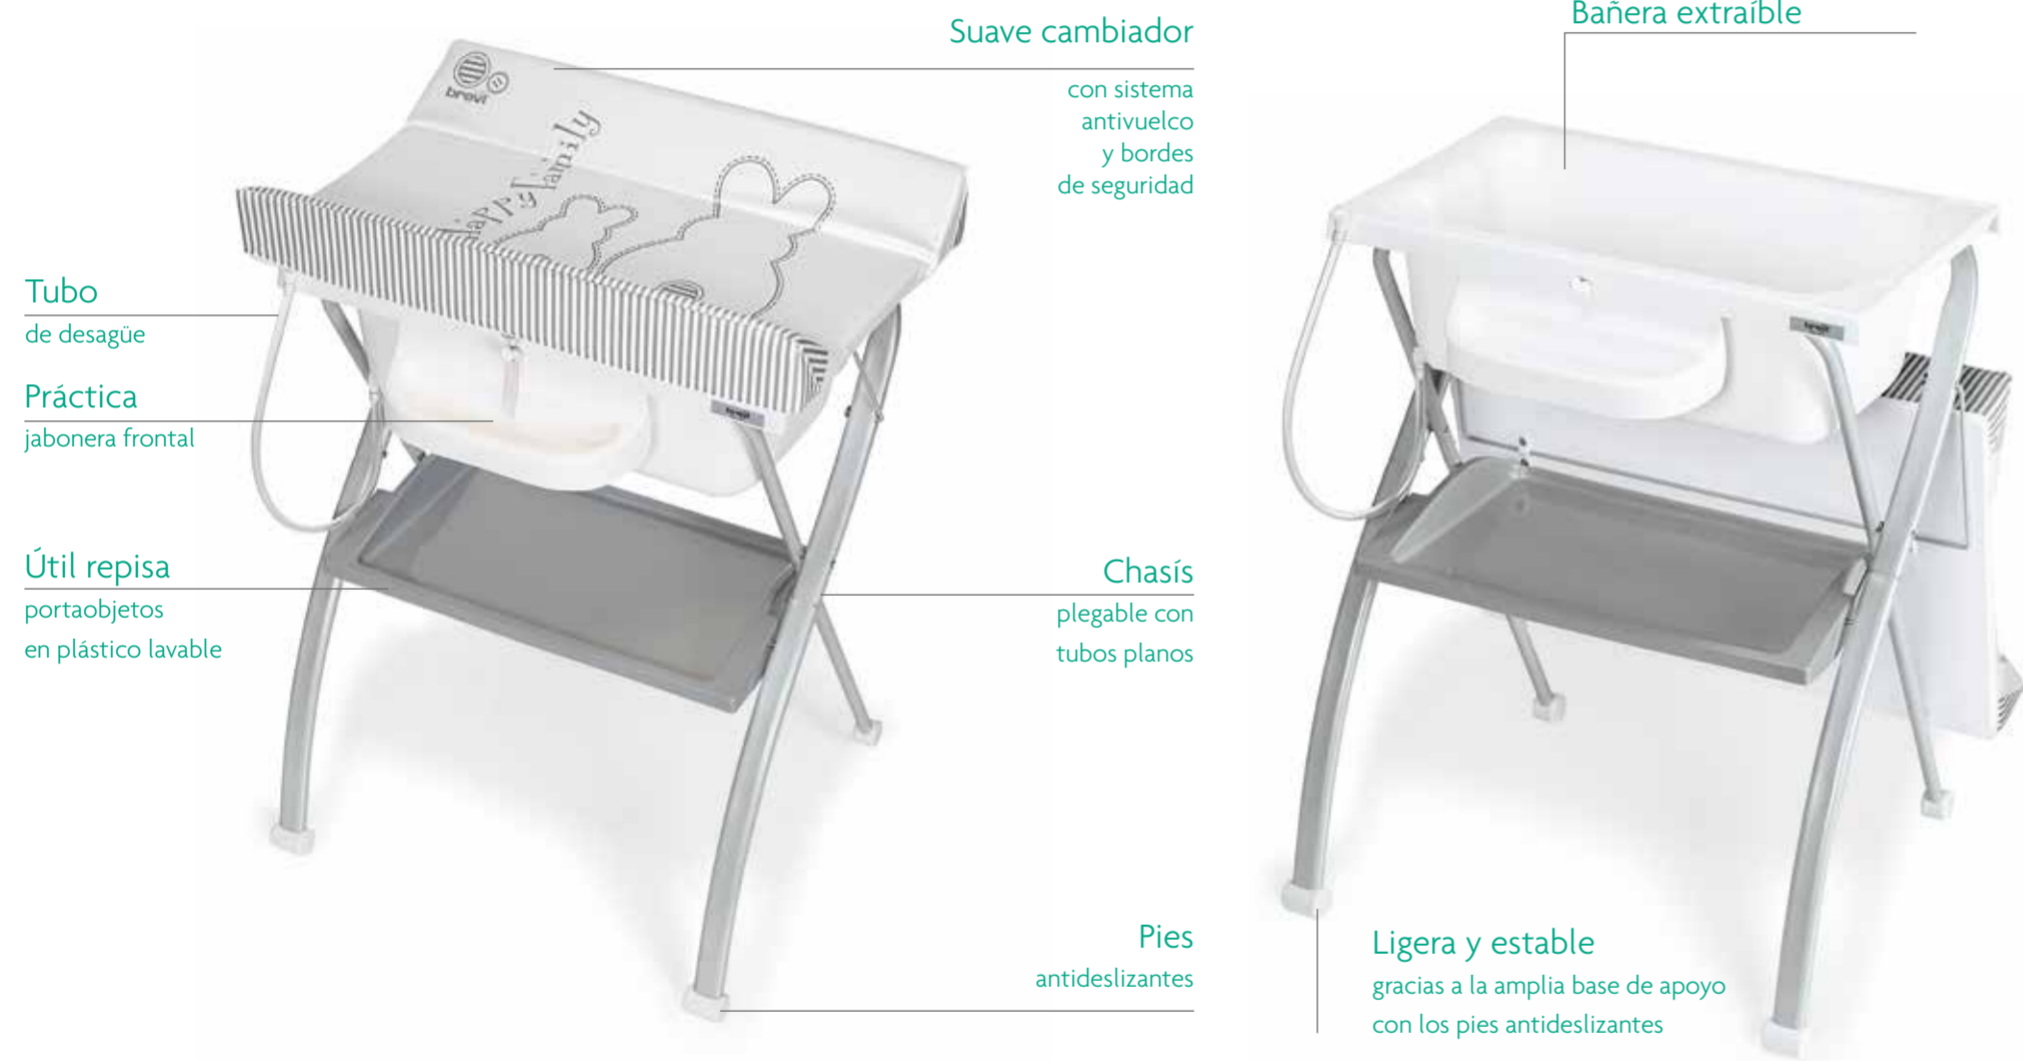

Lindo

Cód. 567

MADE IN ITALY

Ideal para baños pequeños

Los detalles que hacen la diferencia

Homologaciones

Conforme a las exigencias de seguridad En 12221.
Edad aconsejada desde el nacimiento hasta 12 meses (11 kg)