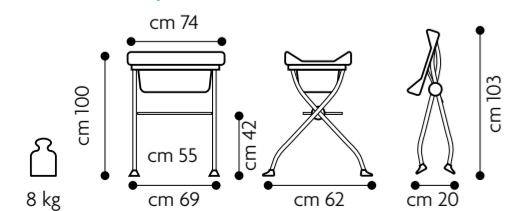

Lindo

Cód. 567

MADE IN ITALY

Ideal para baños pequeños

Los detalles que hacen la diferencia

Homologaciones

Conforme a las exigencias de seguridad En 12221.
Edad aconsejada desde el nacimiento hasta 12 meses (11 kg)