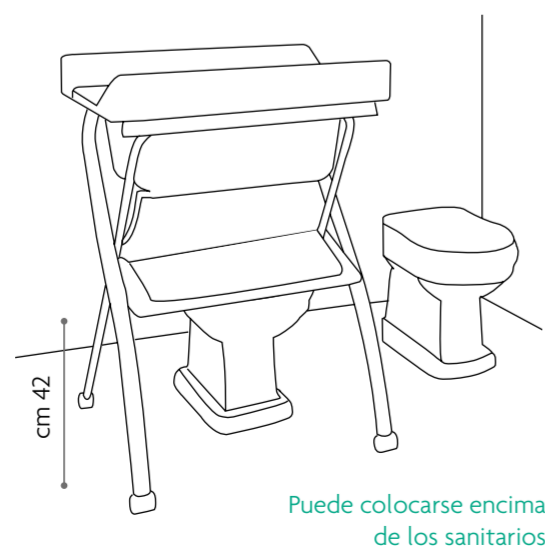

Lindo

Cód. 567

MADE IN ITALY

Ideal para baños pequeños

Los detalles que hacen la diferencia

Homologaciones

Conforme a las exigencias de seguridad En 12221.
Edad aconsejada desde el nacimiento hasta 12 meses (11 kg)