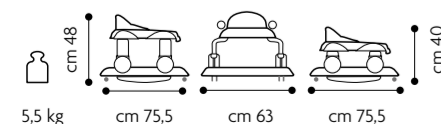

Multicolor
Cod. 551 - Col. 345

Rosa
Cod. 551 - Col. 168

Nuovo colore

Omologazioni

EN 1273. Età indicativa da 6 a 12 mesi

Il seggiolino ruota di 360° per consentire al bambino di raggiungere tutti i giocattoli che lo circondano