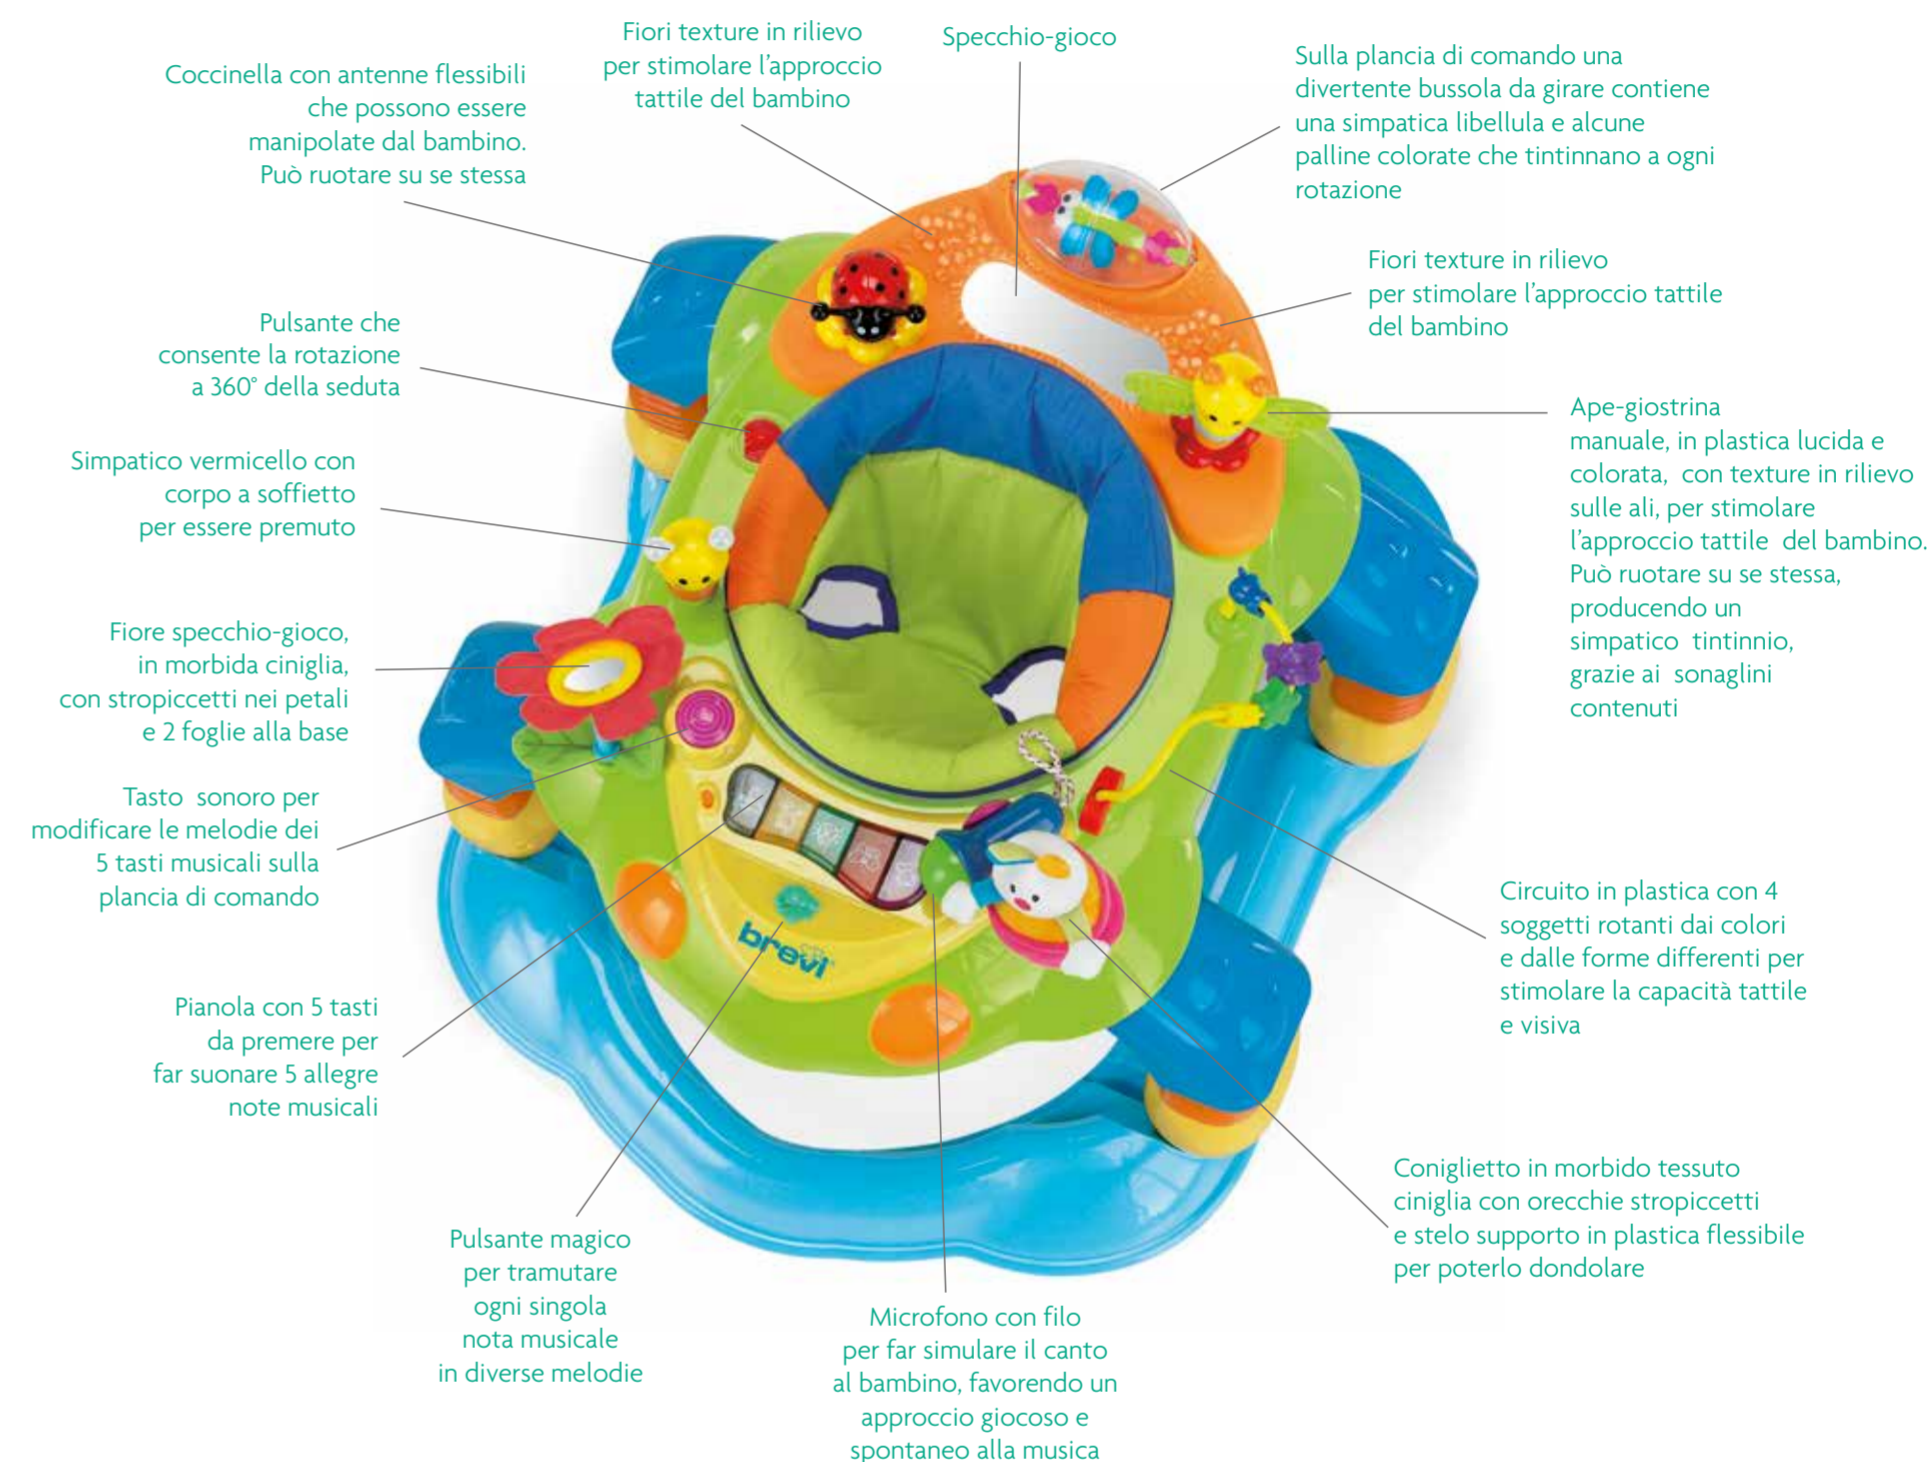

3 funzioni in 1: girello, dondolo, activity center

Superleggero con bordo antiurto e 6 pattini di sicurezza antiscivolo, è una vera palestra interattiva, grazie ai 14 simpatici giocchini per stimolare il bambino. Ha seggiolino che ruota di 360° e sistema di regolazione a 3 altezze. L'imbottitura del seggiolino è lavabile in lavatrice. Il centro gioco funziona con 2 pile formato stilo (non incluse)

Multicolor
Cod. 551 - Col. 345

Rosa
Cod. 551 - Col. 168

Nuovo colore

Omologazioni

EN 1273. Età indicativa da 6 a 12 mesi

Il seggiolino ruota di 360° per consentire al bambino di raggiungere tutti i giocattoli che lo circondano

I dettagli che fanno la differenza

funzione centro-attività, grazie ai piedi a scomparsa

funzione dondolo

funzione girello con 3 possibilità di altezza