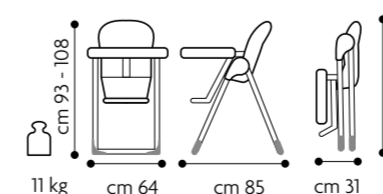

dotate di freni per garantire sicurezza

Si trasforma in una comoda sedia bassa

come posizione di sicurezza

Omologazioni

Seggiolone 6 mesi+ omologato EN 14988:2006 + A1:2012

11 kg

cm 64

cm 85

cm 31

Seduta regolabile in altezza 4 posizioni

si adegua all'altezza del tavolo fino a diventare una comoda sedia bassa

Reclinazione schienale in 3 posizioni

fino a una posizione perfettamente distesa fondamentale nei primi mesi di vita