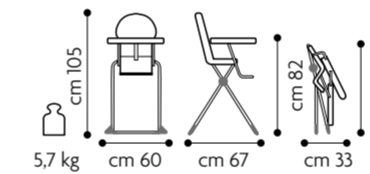

Omologazioni

Seggiolone 6 mesi+
omologato EN 14988:2006