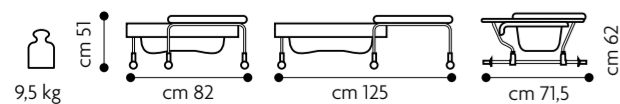

### 6 possibilità di altezza

con una escursione sino a 11 cm per una corretta postura durante il bagnetto

### Omologazioni

Conforme alle esigenze di sicurezza En 12221. Età consigliata dalla nascita a 12 mesi (11 kg)

Misure fasciatoio: 57 cm base, 75 cm altezza

### Esclusiva reversibilità:

vaschetta a sinistra o a destra dei rubinetti della vasca

Può essere collocato anche sulle vasche dalle forme irregolari con larghezza massima di 90 cm e minima di 70 cm

Comando di apertura a norma con doppia sicurezza, posto sotto la vaschetta