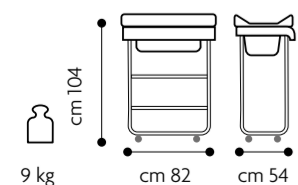

Omologazioni

Conforme alle esigenze di sicurezza En 12221 + A1: 2013
Età consigliata dalla nascita a 12 mesi (11 kg)

Colori

0m+

Atlantis

MADE IN ITALY

My little Bear
Cod. 564 Col. 553

Multicolore
Cod. 564 Col. 673