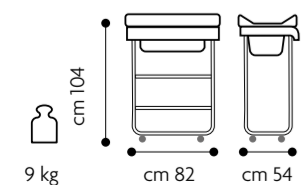

Atlantis

Novedad

Cód. 564

MADE IN ITALY

Se abre y se cierra con una sola mano. Atlantis es la bañera para tener todo al alcance de la mano gracias a los compartimientos frontales y a las prácticas repisas portaobjetos

Los detalles que hacen la diferencia

Cubeta anatómica con doble posición:

Posición "acostada" con un cómodo separapiernas para el uso desde los primeros días

Posición "niño sentado"

Más profunda y más amplia para el uso desde los 6 meses

Dos prácticas repisas portaobjetos con compartimientos

Bañera extraíble

Homologaciones

Conforme a las exigencias de seguridad En 12221 + A1: 2013
Edad aconsejada desde el nacimiento hasta 12 meses (11 kg)

GANCHO AUTOMÁTICO para alzar y cerrar

EXCLUSIVO

GANCHO AUTOMÁTICO de seguridad para alzar y cerrar el cambiador con el niño en brazo

Suave cambiador

con bordes laterales de seguridad y con gancho automático de seguridad para alzarlo y cerrarlo

Tubo de desagüe

Dos prácticas repisas portaobjetos con compartimientos

4 ruedas con freno

Colores

0m+

Atlantis

MADE IN ITALY