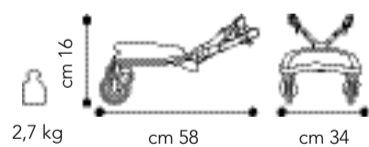

Complies with

EN 1888: 2003

Item 700