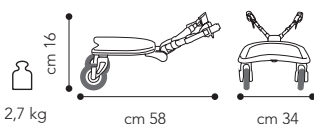

Accessori

Seggiolino per pedana portabimbo onboard (cod. 704)

PEDANA ON BOARD - Cod. 701