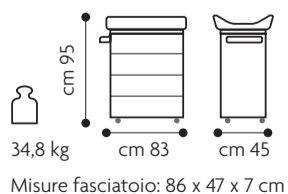

Struttura
in metallo

4 cassetti
con guide metalliche e stop di scorrimento

4 ruote
di cui 2 con freno

Bianconiglio - Bianco
Cod. 572 Col. 501 B

Omologazioni

Conforme alle esigenze di sicurezza En 12221.
Età consigliata dalla nascita a 12 mesi (11 kg)