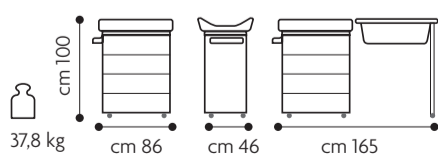

Idea

0m+

Cod. 571

Tutto sullo stesso piano: qui lo lavi e qui lo asciughi

I dettagli che fanno la differenza

Bianconiglio - Bianco
Cod. 571 Col. 501

Omologazioni

Conforme alle esigenze di sicurezza En 12221.
Età consigliata dalla nascita a 12 mesi (11 kg)

Misure fasciatoio: 86 x 47 x 7 cm

My Little Bear - Multicolor
Cod. 571 Col. 553 M

My Little Bear - Faggio
Cod. 571 Col. 553 F