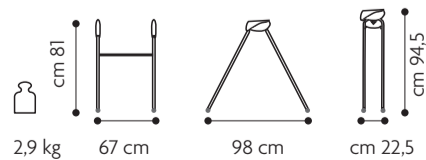

Accessori

0m+

Supporto Goccia

minimo ingombro quando chiuso.

Imballo ridotto grazie ai tubi separabili

Cod. 561

Pratico e leggero di minimo ingombro quando chiuso

Imballo ridotto grazie ai tubi separabili

Supporto DouDou

con porta salvietta. Utilizzabile con la vaschetta applicata nei piani/box doccia (80x80 cm)

Cod. 560